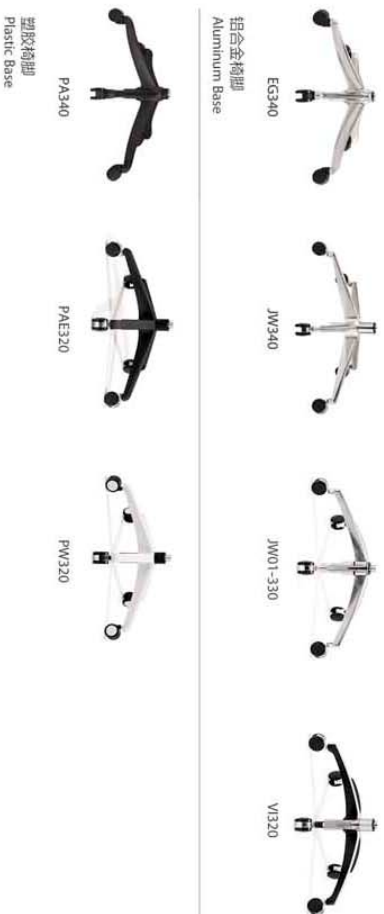

头枕选择 Headrest option

座垫选择 Seat cushion option

舒适垫选择 Footrest Option

访客椅架选择 Visitor chair option

椅脚选择 Base type option

CODE EXPLANATION | 编码原则

椅子型号 Product code

产品中文名	嘉伊特	慧	龙康	新视	新典	新星	新卓	新尊
产品英文名	Vision	Meo	Fly	Sail	Spring	Star	Spark	Simple
产品型号缩写	VI	ME	FY	SA	SP	ST	SK	SI