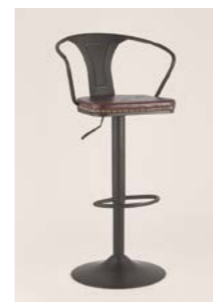

Tolix Soft

Черный мат.
Серебристый