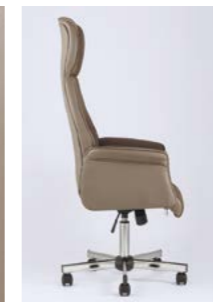

Rene

Коричневый