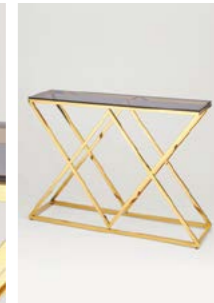

Консоль Инсигния

Стекло Smoke / золото
Проз. стекло / серебро
Стекло smoke /
тёмный хром

Высота 78 см
Размер 120 x 40 см
Размер 115 x 30 см

Жур. стол Инсигния

Стекло Smoke /
золото
Проз. стекло /
серебро

Высота 40 см
Размер 120 x 60 см