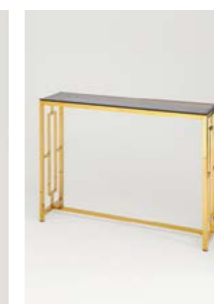

Консоль Инсигния

Стекло Smoke / золото
Проз. стекло / серебро
Стекло smoke /
тёмный хром

Высота 78 см
Размер 120 x 40 см
Размер 115 x 30 см

Жур. стол Инсигния

Стекло Smoke /
золото
Проз. стекло /
серебро

Высота 40 см
Размер 120 x 60 см