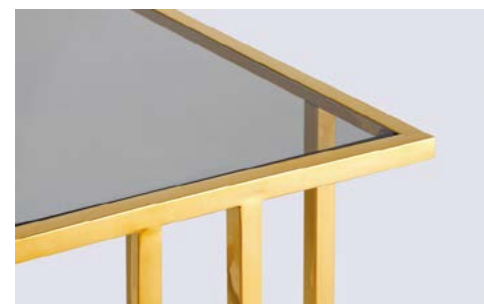

Высота 55 см
Размер 55 x 55 см

Жур. стол
Кросс

Проз. стекло / серебро
Стекло smoke / золото

Высота 40 см
Ширина 120 см
Глубина 60 см

Жур. столик
Альба

Черное стекло / золото

Высота 50 см
Ширина 50 см
Глубина 50 см