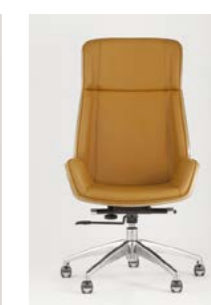

**Top Chairs
Crown**

Коричневое
Черное
Белое
Бежевое