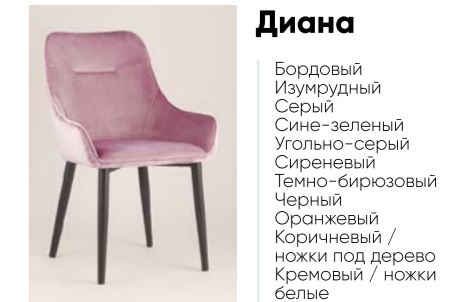

Мелисса
 Бордо
 Зеленый
 Синий
 Темно-серый

Космос
 Коричневый
 Серый

Монарх
 Зеленый
 Розовый
 Серый
 Синий
 Черный
 Коричневый
 Мятный

Прайм
 Коричневый
 Серый

Диана
 Бордовый
 Изумрудный
 Серый
 Сине-зеленый
 Угольно-серый
 Сиреневый
 Темно-бирюзовый
 Черный
 Оранжевый
 Коричневый /
 ножки под дерево
 Кремовый / ножки
 белые
 Серебристый /
 ножки белые
 Сине-зеленый /
 ножки велюр